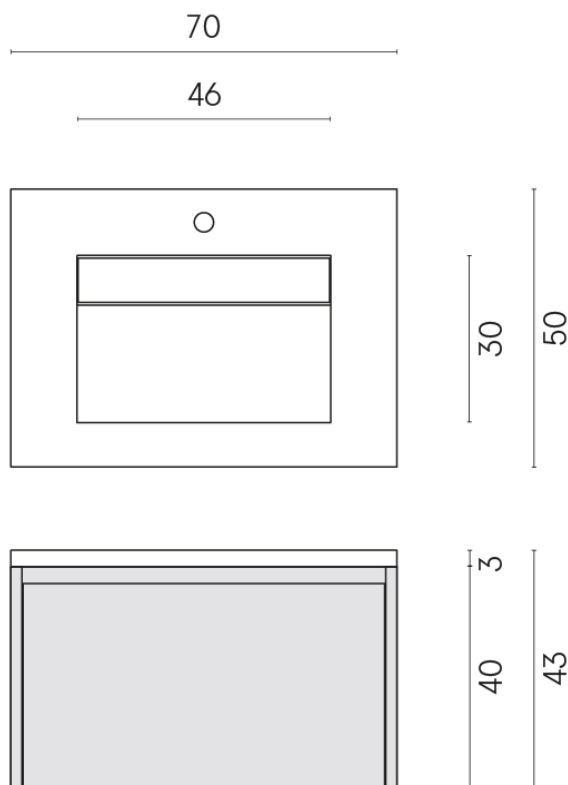

SCHEDA DI CONFIGURAZIONE

Cod. art.: 620810000020

Fly Air

Washbasin 70 White

Rivestimento del
prodotto

Charme Extra Atlantic
Matt

I colori e le altre caratteristiche estetiche delle piastrelle presenti nelle illustrazioni presenti sul sito sono puramente indicativi. Guarda sempre i campioni di persona prima dell'acquisto.