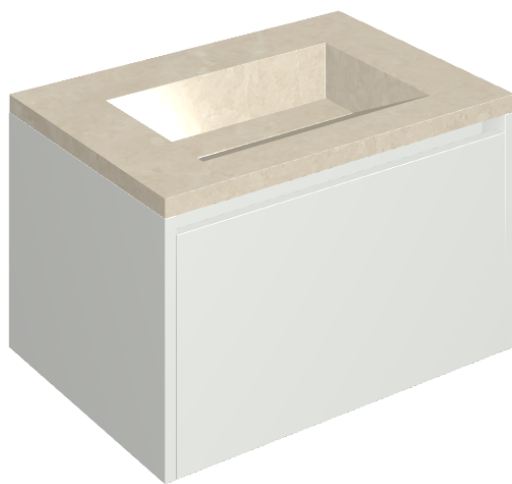

SCHEDA DI CONFIGURAZIONE

Cod. art.: 620810000020

Fly Air

Washbasin 70 White

Rivestimento del
prodotto

Genesis Moon White
Matt

I colori e le altre caratteristiche estetiche delle piastrelle presenti nelle illustrazioni presenti sul sito sono puramente indicativi. Guarda sempre i campioni di persona prima dell'acquisto.