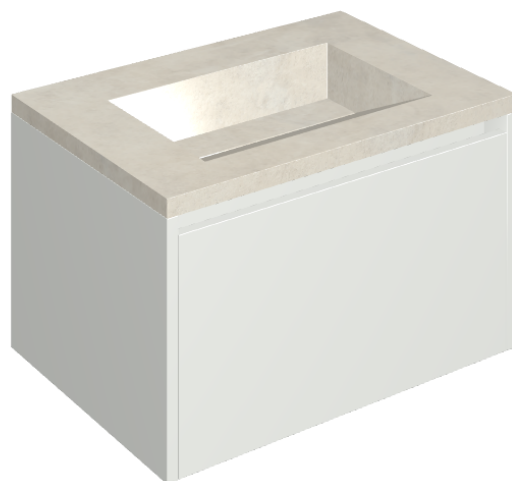

## Washbasin 70 White

Rivestimento del  
prodotto  
Millennium Pure Matt

I colori e le altre caratteristiche estetiche delle piastrelle presenti nelle illustrazioni presenti sul sito sono puramente indicativi. Guarda sempre i campioni di persona prima dell'acquisto.