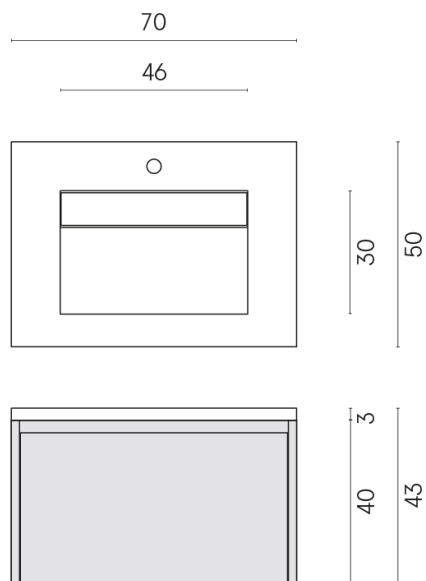

**SCHEDA DI CONFIGURAZIONE**

Cod. art.: 620810000020

**Fly Air**  
Washbasin 70 White

**Rivestimento del  
prodotto**

Charme Advance  
Elegant Brown Lux

I colori e le altre caratteristiche estetiche delle piastrelle presenti nelle illustrazioni presenti sul sito sono puramente indicativi. Guarda sempre i campioni di persona prima dell'acquisto.