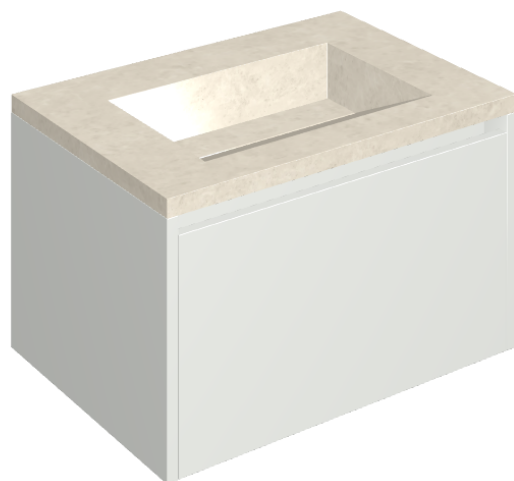

## Washbasin 70 White

Rivestimento del  
prodotto

Metropolis Royal Ivory  
Matt

I colori e le altre caratteristiche estetiche delle piastrelle presenti nelle illustrazioni presenti sul sito sono puramente indicativi. Guarda sempre i campioni di persona prima dell'acquisto.