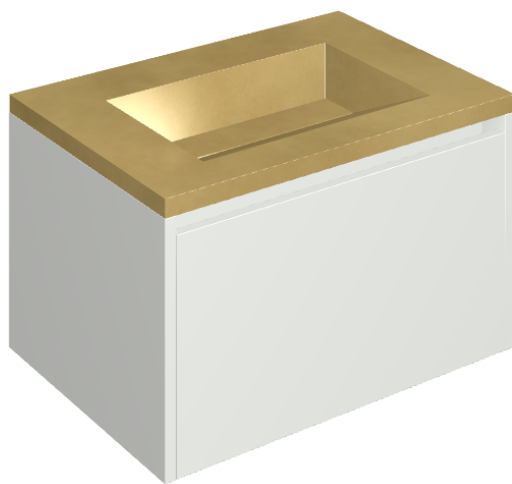

SCHEDA DI CONFIGURAZIONE

Cod. art.: 620810000020

Fly Air

Washbasin 70 White

Rivestimento del
prodotto

Continuum Brass
Gold Honed

I colori e le altre caratteristiche estetiche delle piastrelle presenti nelle illustrazioni presenti sul sito sono puramente indicativi. Guarda sempre i campioni di persona prima dell'acquisto.