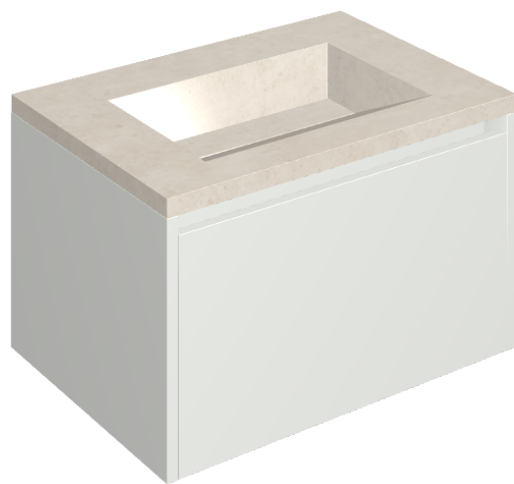

SCHEDA DI CONFIGURAZIONE

Cod. art.: 620810000020

Fly Air

Washbasin 70 White

Rivestimento del
prodotto
Eternum Snow Matt

I colori e le altre caratteristiche estetiche delle piastrelle presenti nelle illustrazioni presenti sul sito sono puramente indicativi. Guarda sempre i campioni di persona prima dell'acquisto.