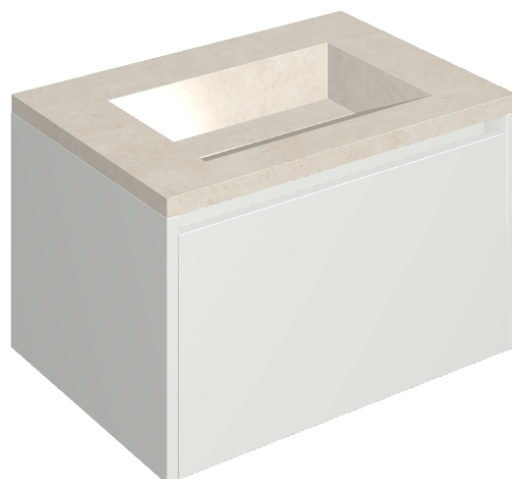

SCHEDA DI CONFIGURAZIONE

Cod. art.: 620810000020

Fly Air

Washbasin 70 White

Rivestimento del
prodotto
Eternum Snow Matt

I colori e le altre caratteristiche estetiche delle piastrelle presenti nelle illustrazioni presenti sul sito sono puramente indicativi. Guarda sempre i campioni di persona prima dell'acquisto.