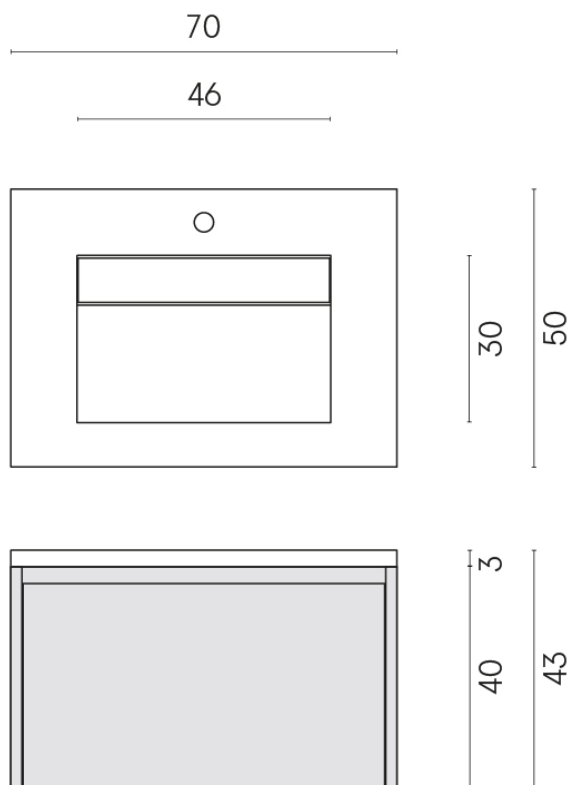

SCHEDA DI CONFIGURAZIONE

Cod. art.: 620810000020

Fly Air

Washbasin 70 White

Rivestimento del
prodotto
Eternum Cream Matt

I colori e le altre caratteristiche estetiche delle piastrelle presenti nelle illustrazioni presenti sul sito sono puramente indicativi. Guarda sempre i campioni di persona prima dell'acquisto.