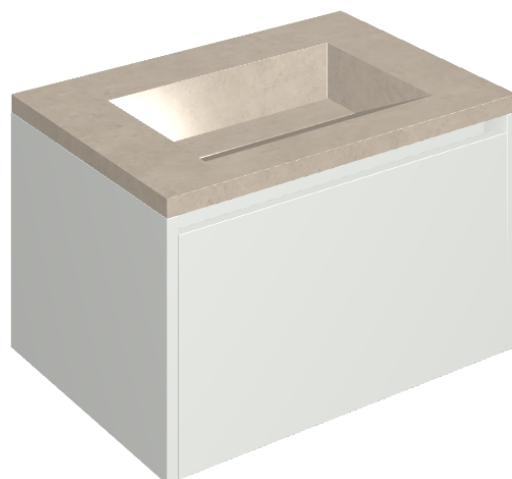

SCHEDA DI CONFIGURAZIONE

Cod. art.: 620810000020

Fly Air

Washbasin 70 White

Rivestimento del
prodotto
Eternum Cream Matt

I colori e le altre caratteristiche estetiche delle piastrelle presenti nelle illustrazioni presenti sul sito sono puramente indicativi. Guarda sempre i campioni di persona prima dell'acquisto.