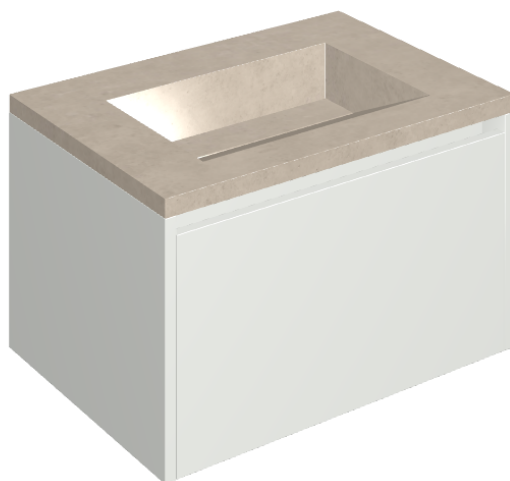

SCHEDA DI CONFIGURAZIONE

Cod. art.: 620810000020

Fly Air

Washbasin 70 White

Rivestimento del
prodotto
Eternum Cream Matt

I colori e le altre caratteristiche estetiche delle piastrelle presenti nelle illustrazioni presenti sul sito sono puramente indicativi. Guarda sempre i campioni di persona prima dell'acquisto.