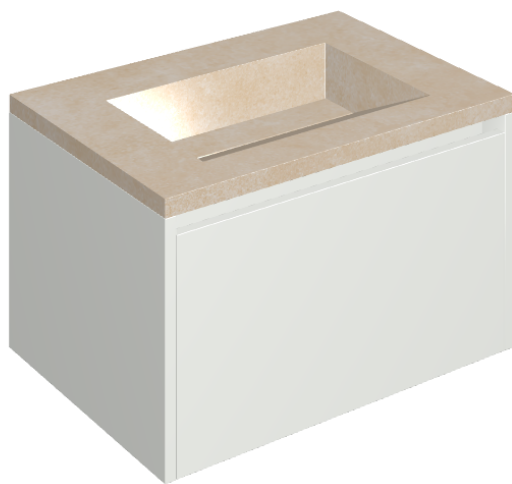

SCHEDA DI CONFIGURAZIONE

Cod. art.: 620810000020

Fly Air

Washbasin 70 White

Rivestimento del
prodotto

Materia Magnesio
Honed Satin

I colori e le altre caratteristiche estetiche delle piastrelle presenti nelle illustrazioni presenti sul sito sono puramente indicativi. Guarda sempre i campioni di persona prima dell'acquisto.