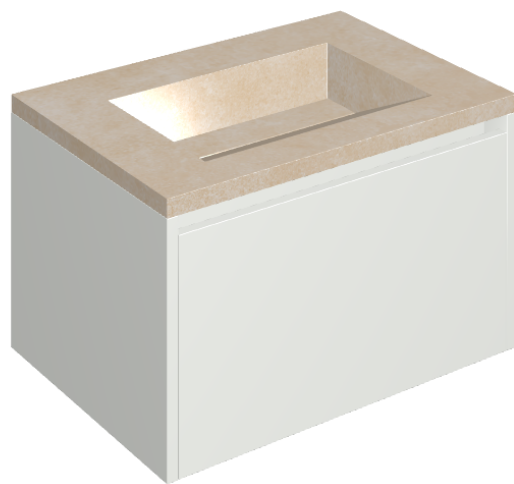

## Washbasin 70 White

Rivestimento del  
prodotto

Materia Magnesio  
Honed Satin

I colori e le altre caratteristiche estetiche delle piastrelle presenti nelle illustrazioni presenti sul sito sono puramente indicativi. Guarda sempre i campioni di persona prima dell'acquisto.