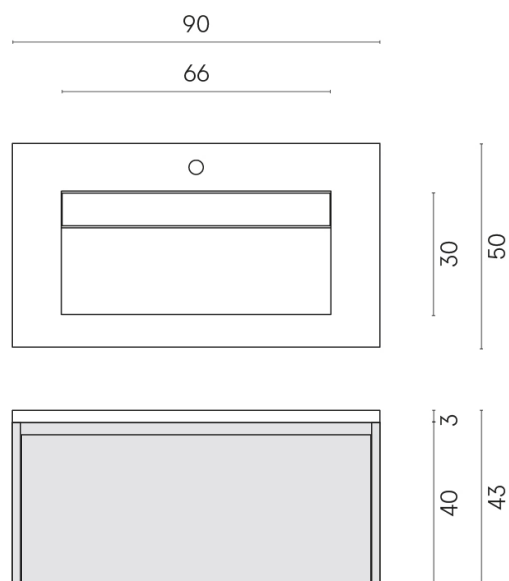

SCHEDA DI CONFIGURAZIONE

Cod. art.: 620810000021

Fly Air

Washbasin 90 White

Rivestimento del
prodotto
Surface Corten Matt

I colori e le altre caratteristiche estetiche delle piastrelle presenti nelle illustrazioni presenti sul sito sono puramente indicativi. Guarda sempre i campioni di persona prima dell'acquisto.