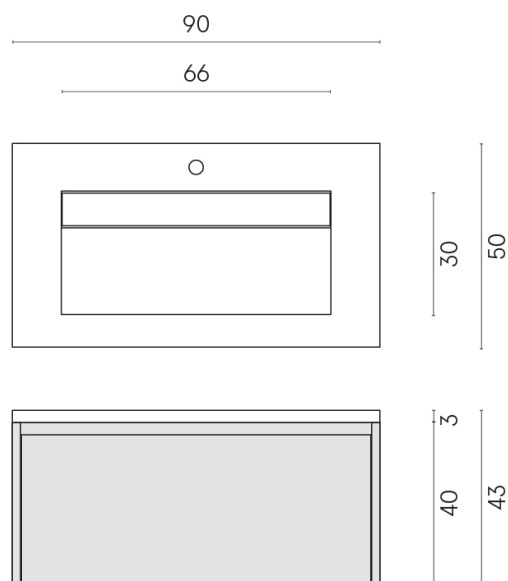

SCHEDA DI CONFIGURAZIONE

Cod. art.:

620810000021

Fly Air

Washbasin 90 White

Rivestimento del
prodotto

Surface Sun Honed
Satin

I colori e le altre caratteristiche estetiche delle piastrelle presenti nelle illustrazioni presenti sul sito sono puramente indicativi. Guarda sempre i campioni di persona prima dell'acquisto.