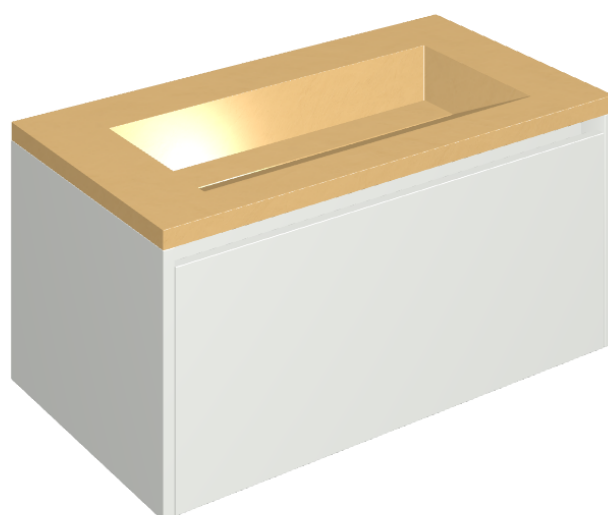

## Washbasin 90 White

Rivestimento del  
prodotto  
Surface Sun Honed  
Satin

I colori e le altre caratteristiche estetiche delle piastrelle presenti nelle illustrazioni presenti sul sito sono puramente indicativi. Guarda sempre i campioni di persona prima dell'acquisto.