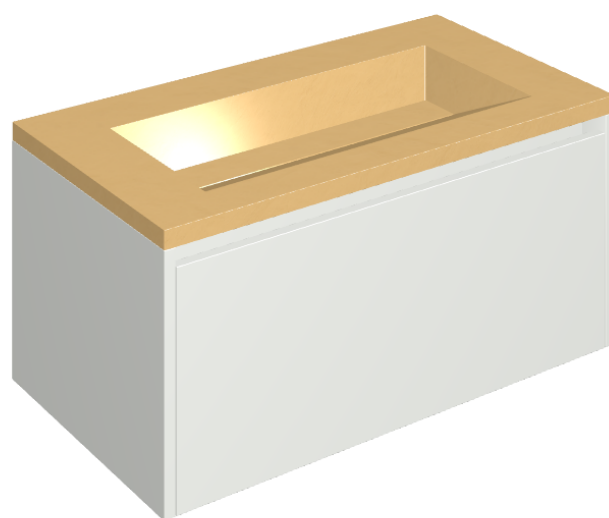

SCHEDA DI CONFIGURAZIONE

Cod. art.:

620810000021

Fly Air

Washbasin 90 White

Rivestimento del
prodotto

Surface Sun Honed
Satin

I colori e le altre caratteristiche estetiche delle piastrelle presenti nelle illustrazioni presenti sul sito sono puramente indicativi. Guarda sempre i campioni di persona prima dell'acquisto.