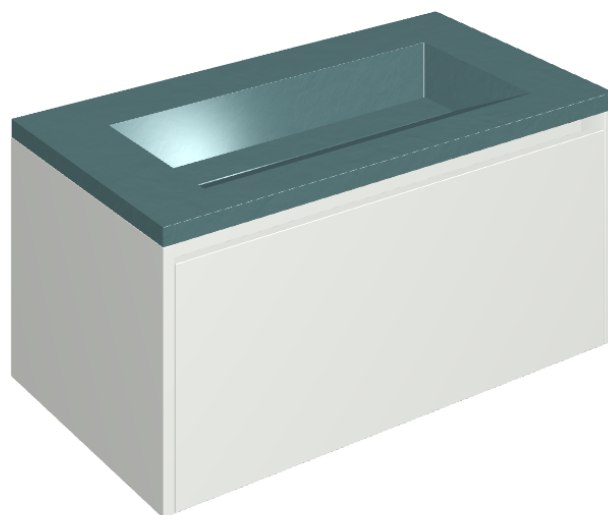

## Washbasin 90 White

Rivestimento del  
prodotto

Surface Ocean Honed  
Satin

I colori e le altre caratteristiche estetiche delle piastrelle presenti nelle illustrazioni presenti sul sito sono puramente indicativi. Guarda sempre i campioni di persona prima dell'acquisto.