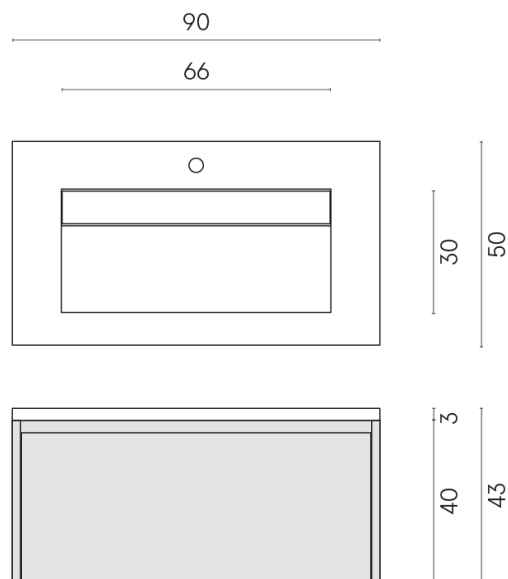

SCHEDA DI CONFIGURAZIONE

Cod. art.: 620810000021

Fly Air

Washbasin 90 White

Rivestimento del
prodotto
Millennium Silver Matt

I colori e le altre caratteristiche estetiche delle piastrelle presenti nelle illustrazioni presenti sul sito sono puramente indicativi. Guarda sempre i campioni di persona prima dell'acquisto.

**Trova il punto vendita
autorizzato più vicino:**

<https://kz.italonceramica.ru/ru/home/dealer/>