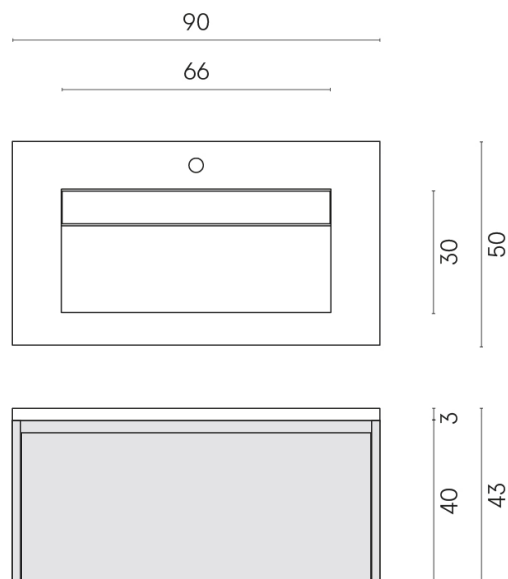

SCHEDA DI CONFIGURAZIONE

Cod. art.: 620810000021

Fly Air

Washbasin 90 White

Rivestimento del
prodotto
Millennium Silver Matt

I colori e le altre caratteristiche estetiche delle piastrelle presenti nelle illustrazioni presenti sul sito sono puramente indicativi. Guarda sempre i campioni di persona prima dell'acquisto.