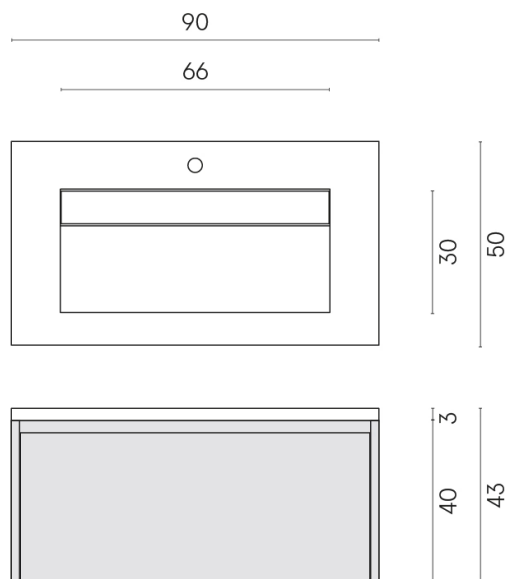

SCHEDA DI CONFIGURAZIONE

Cod. art.:

620810000021

Fly Air

Washbasin 90 White

Rivestimento del
prodotto

Millennium Iron Matt

I colori e le altre caratteristiche estetiche delle piastrelle presenti nelle illustrazioni presenti sul sito sono puramente indicativi. Guarda sempre i campioni di persona prima dell'acquisto.

**Trova il punto vendita
autorizzato più vicino:**

<https://kz.italonceramica.ru/ru/home/dealer/>