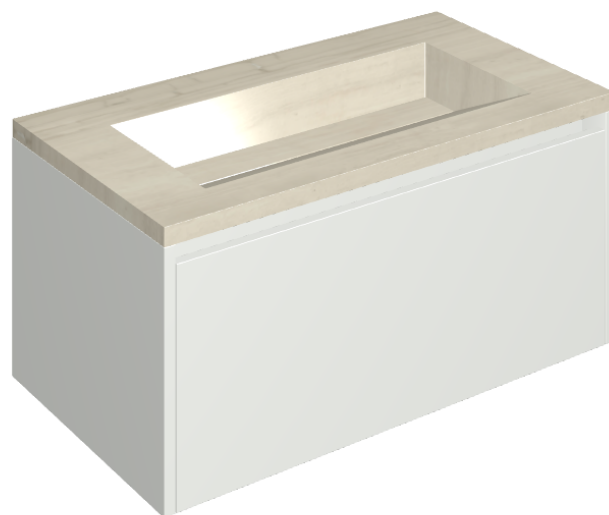

SCHEDA DI CONFIGURAZIONE

Cod. art.: 620810000021

Fly Air

Washbasin 90 White

Rivestimento del
prodotto

Charme Advance Silk
Grey Honed Satin

I colori e le altre caratteristiche estetiche delle piastrelle presenti nelle illustrazioni presenti sul sito sono puramente indicativi. Guarda sempre i campioni di persona prima dell'acquisto.