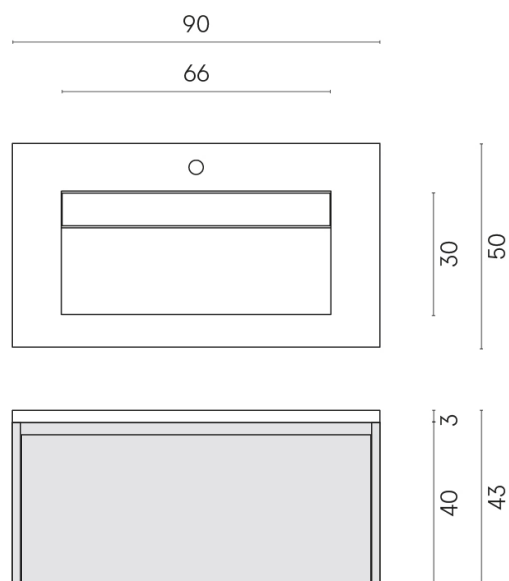

SCHEDA DI CONFIGURAZIONE

Cod. art.:

620810000021

Fly Air

Washbasin 90 White

Rivestimento del
prodotto

Continuum Stone
Beige Matt

I colori e le altre caratteristiche estetiche delle piastrelle presenti nelle illustrazioni presenti sul sito sono puramente indicativi. Guarda sempre i campioni di persona prima dell'acquisto.