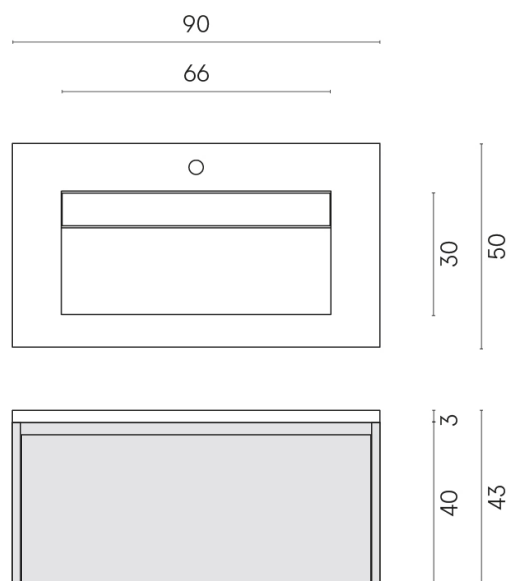

SCHEDA DI CONFIGURAZIONE

Cod. art.:

620810000021

Fly Air

Washbasin 90 White

Rivestimento del
prodotto

Continuum Stone
Grey Matt

I colori e le altre caratteristiche estetiche delle piastrelle presenti nelle illustrazioni presenti sul sito sono puramente indicativi. Guarda sempre i campioni di persona prima dell'acquisto.