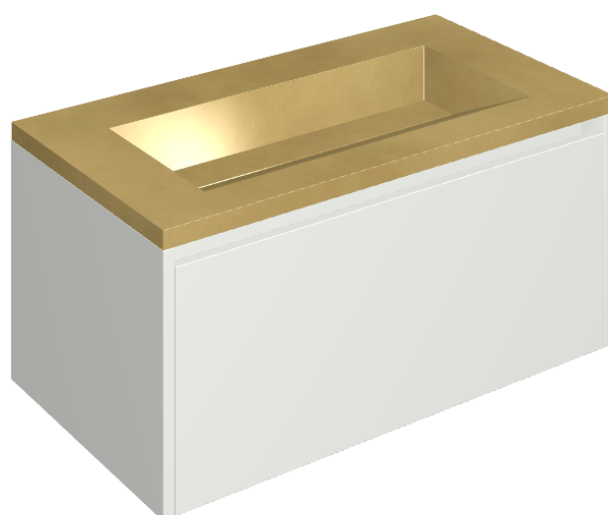

SCHEDA DI CONFIGURAZIONE

Cod. art.: 620810000021

Fly Air

Washbasin 90 White

Rivestimento del
prodotto

Continuum Brass
Gold Honed

I colori e le altre caratteristiche estetiche delle piastrelle presenti nelle illustrazioni presenti sul sito sono puramente indicativi. Guarda sempre i campioni di persona prima dell'acquisto.