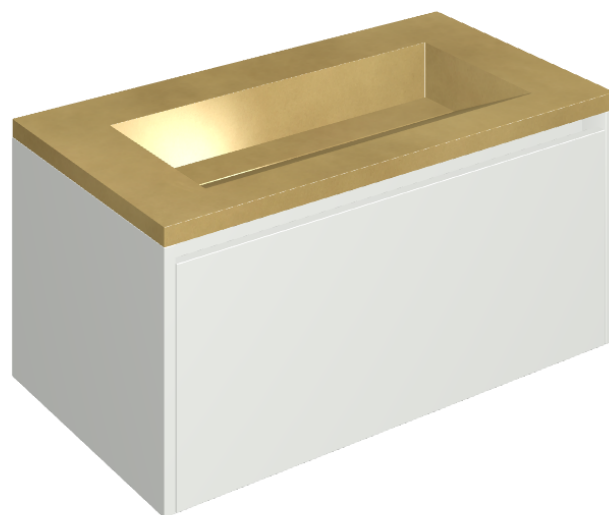

SCHEDA DI CONFIGURAZIONE

Cod. art.:

620810000021

Fly Air

Washbasin 90 White

Rivestimento del
prodotto

Continuum Brass
Gold Honed

I colori e le altre caratteristiche estetiche delle piastrelle presenti nelle illustrazioni presenti sul sito sono puramente indicativi. Guarda sempre i campioni di persona prima dell'acquisto.