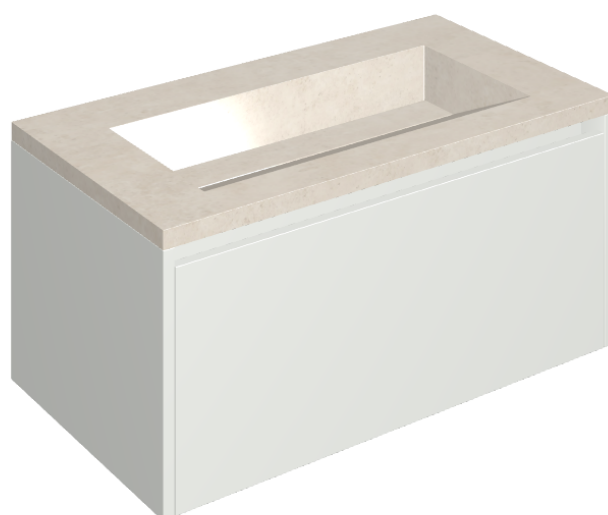

SCHEDA DI CONFIGURAZIONE

Cod. art.: 620810000021

Fly Air

Washbasin 90 White

Rivestimento del
prodotto
Eternum Snow Matt

I colori e le altre caratteristiche estetiche delle piastrelle presenti nelle illustrazioni presenti sul sito sono puramente indicativi. Guarda sempre i campioni di persona prima dell'acquisto.