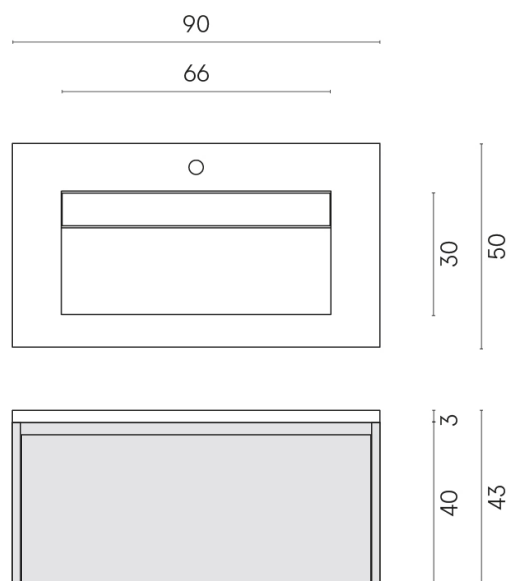

SCHEDA DI CONFIGURAZIONE

Cod. art.: 620810000021

Fly Air

Washbasin 90 White

Rivestimento del
prodotto
Eternum Glass Avio
Lux

I colori e le altre caratteristiche estetiche delle piastrelle presenti nelle illustrazioni presenti sul sito sono puramente indicativi. Guarda sempre i campioni di persona prima dell'acquisto.