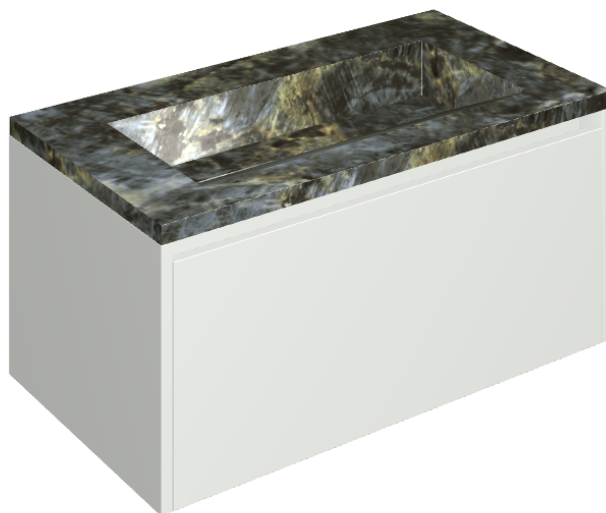

SCHEDA DI CONFIGURAZIONE

Cod. art.:

620810000021

Fly Air

Washbasin 90 White

Rivestimento del
prodotto

Stellaris Madagascar
Dark Matt

I colori e le altre caratteristiche estetiche delle piastrelle presenti nelle illustrazioni presenti sul sito sono puramente indicativi. Guarda sempre i campioni di persona prima dell'acquisto.