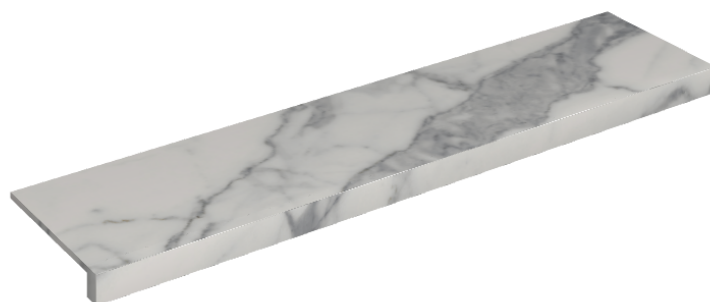

SCHEDA DI CONFIGURAZIONE

Cod. art.: 620890000001

Horizon

Window Sill 120

Rivestimento del
prodotto

Charme Evo Statuario
Naturale

I colori e le altre caratteristiche estetiche delle piastrelle presenti nelle illustrazioni presenti sul sito sono puramente indicativi. Guarda sempre i campioni di persona prima dell'acquisto.