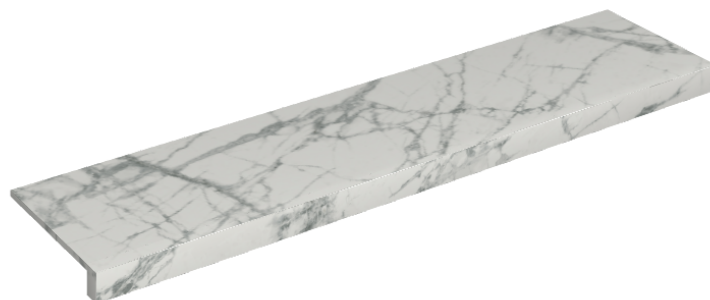

SCHEDA DI CONFIGURAZIONE

Cod. art.: 620890000001

Horizon

Window Sill 120

Rivestimento del
prodotto

Charme Deluxe
Invisible White
Naturale

I colori e le altre caratteristiche estetiche delle piastrelle presenti nelle illustrazioni presenti sul sito sono puramente indicativi. Guarda sempre i campioni di persona prima dell'acquisto.