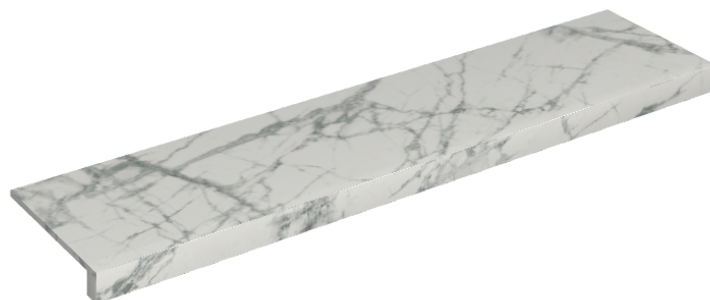

## Window Sill 120

**Rivestimento del prodotto**

Charme Deluxe  
Invisible White  
Naturale

I colori e le altre caratteristiche estetiche delle piastrelle presenti nelle illustrazioni presenti sul sito sono puramente indicativi. Guarda sempre i campioni di persona prima dell'acquisto.