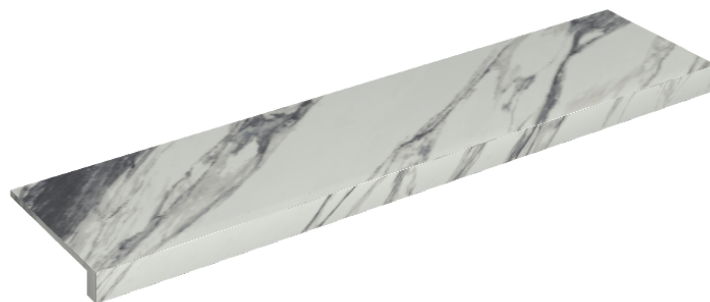

## Window Sill 120

Rivestimento del prodotto

Charme Deluxe  
Statuario Fantastico  
Naturale

I colori e le altre caratteristiche estetiche delle piastrelle presenti nelle illustrazioni presenti sul sito sono puramente indicativi. Guarda sempre i campioni di persona prima dell'acquisto.