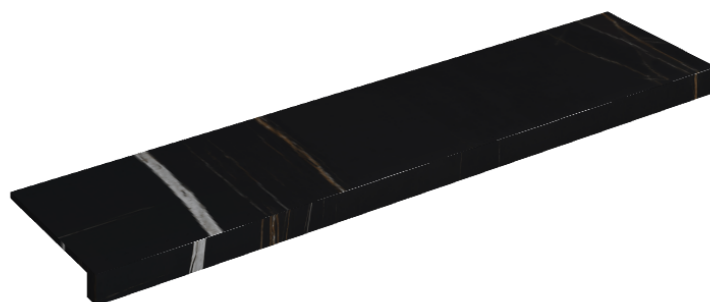

SCHEDA DI CONFIGURAZIONE

Cod. art.: 620890000001

Horizon

Window Sill 120

Rivestimento del
prodotto

Charme Deluxe
Sahara Noir Naturale

I colori e le altre caratteristiche estetiche delle piastrelle presenti nelle illustrazioni presenti sul sito sono puramente indicativi. Guarda sempre i campioni di persona prima dell'acquisto.