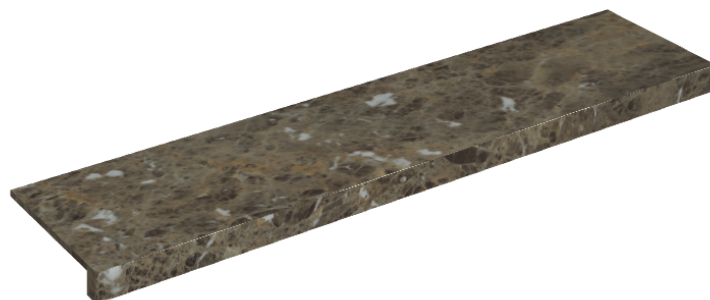

SCHEDA DI CONFIGURAZIONE

Cod. art.: 620890000001

Horizon

Window Sill 120

Rivestimento del prodotto

Charme Deluxe
Emperador Dark
Naturale

I colori e le altre caratteristiche estetiche delle piastrelle presenti nelle illustrazioni presenti sul sito sono puramente indicativi. Guarda sempre i campioni di persona prima dell'acquisto.