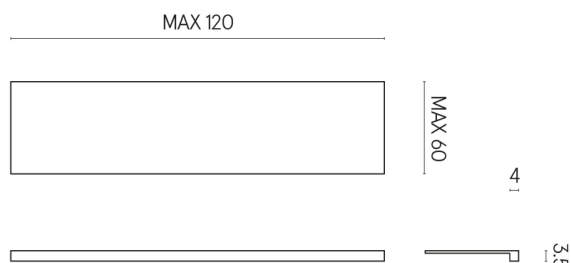

SCHEDA DI CONFIGURAZIONE

Cod. art.: 620890000001

Horizon

Window Sill 120

Rivestimento del prodotto

Charme Advance
Travertino Romano
Cerato

I colori e le altre caratteristiche estetiche delle piastrelle presenti nelle illustrazioni presenti sul sito sono puramente indicativi. Guarda sempre i campioni di persona prima dell'acquisto.