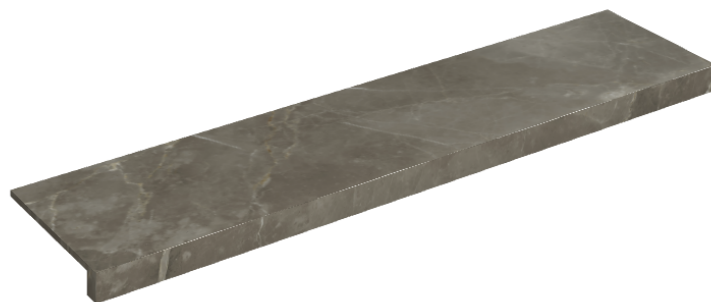

## Window Sill 120

Rivestimento del  
prodottoStellaris Tuscania  
Grey Naturale

I colori e le altre caratteristiche estetiche delle piastrelle presenti nelle illustrazioni presenti sul sito sono puramente indicativi. Guarda sempre i campioni di persona prima dell'acquisto.