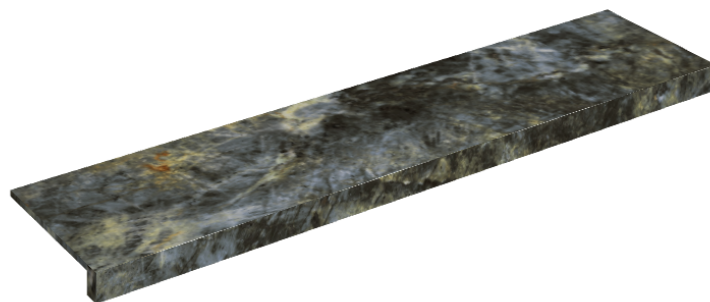

SCHEDA DI CONFIGURAZIONE

Cod. art.: 620890000001

Horizon

Window Sill 120

Rivestimento del
prodotto

Stellaris Madagascar
Dark Naturale

I colori e le altre caratteristiche estetiche delle piastrelle presenti nelle illustrazioni presenti sul sito sono puramente indicativi. Guarda sempre i campioni di persona prima dell'acquisto.