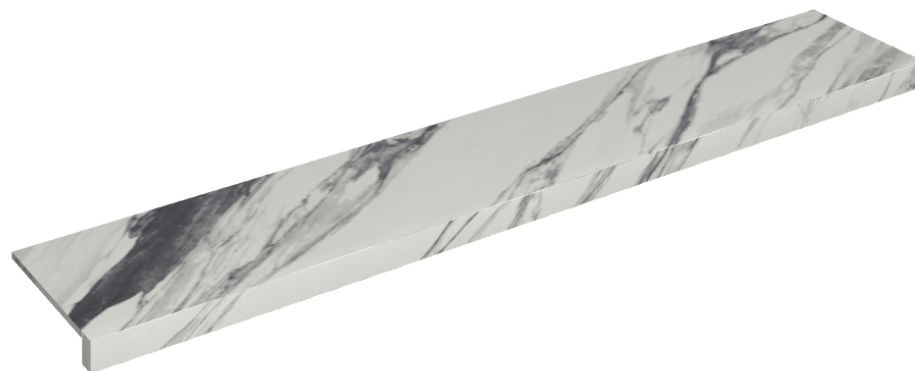

SCHEMA DI CONFIGURAZIONE

Cod. art.: 620890000003

Horizon

Window Sill 160

Rivestimento del prodottoCharme Deluxe
Statuario Fantastico
Naturale

I colori e le altre caratteristiche estetiche delle piastrelle presenti nelle illustrazioni presenti sul sito sono puramente indicativi. Guarda sempre i campioni di persona prima dell'acquisto.