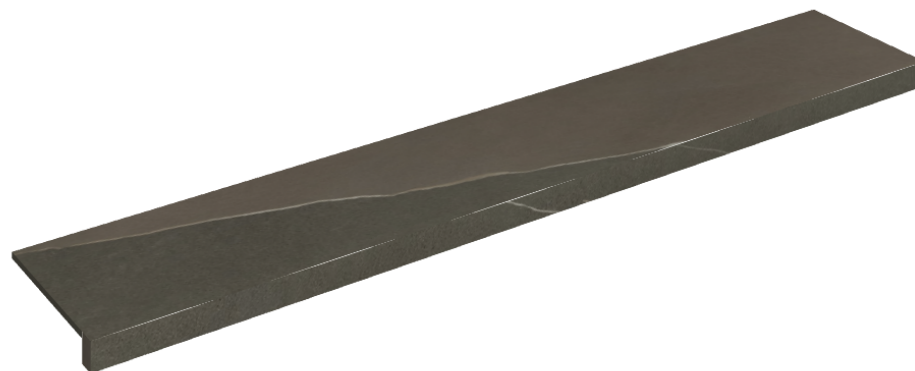

SCHEMA DI CONFIGURAZIONE

Cod. art.: 620890000003

Horizon

Window Sill 160

Rivestimento del
prodottoMetropolis Arcadia
Brown Naturale

I colori e le altre caratteristiche estetiche delle piastrelle presenti nelle illustrazioni presenti sul sito sono puramente indicativi. Guarda sempre i campioni di persona prima dell'acquisto.