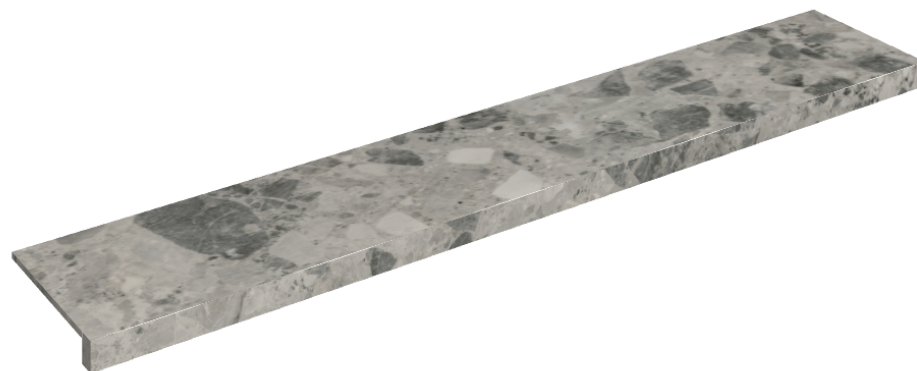

## Window Sill 160

**Rivestimento del prodotto**Continuum Stone  
Grey Naturale

I colori e le altre caratteristiche estetiche delle piastrelle presenti nelle illustrazioni presenti sul sito sono puramente indicativi. Guarda sempre i campioni di persona prima dell'acquisto.