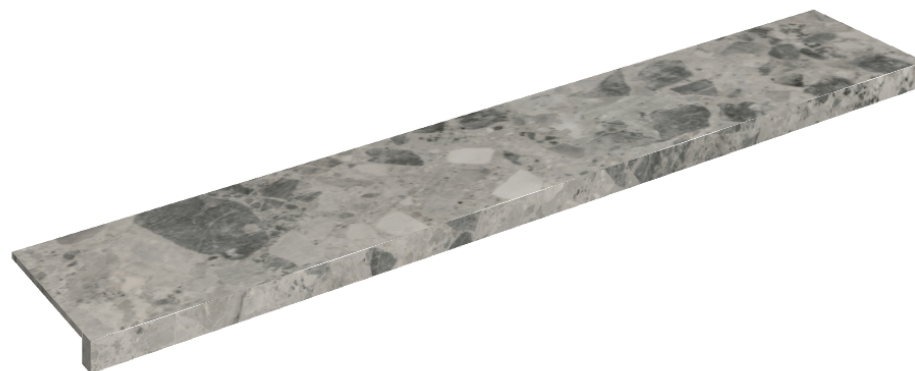

SCHEMA DI CONFIGURAZIONE

Cod. art.: 620890000003

Horizon

Window Sill 160

**Rivestimento del
prodotto**Continuum Stone
Grey Naturale

I colori e le altre caratteristiche estetiche delle piastrelle presenti nelle illustrazioni presenti sul sito sono puramente indicativi. Guarda sempre i campioni di persona prima dell'acquisto.