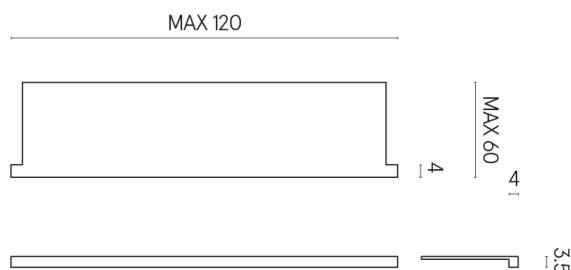

SCHEDA DI CONFIGURAZIONE

Cod. art.: 620890000002

Horizon

Window Sill With Horns

120

Rivestimento del
prodotto

Genesis Venus Cream
Naturale

I colori e le altre caratteristiche estetiche delle piastrelle presenti nelle illustrazioni presenti sul sito sono puramente indicativi. Guarda sempre i campioni di persona prima dell'acquisto.