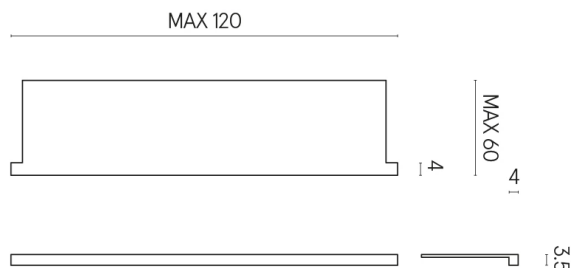

SCHEDA DI CONFIGURAZIONE

Cod. art.: 620890000002

Horizon

Window Sill With Horns

120

Rivestimento del
prodotto

Genesis Jupiter Silver
Naturale

I colori e le altre caratteristiche estetiche delle piastrelle presenti nelle illustrazioni presenti sul sito sono puramente indicativi. Guarda sempre i campioni di persona prima dell'acquisto.