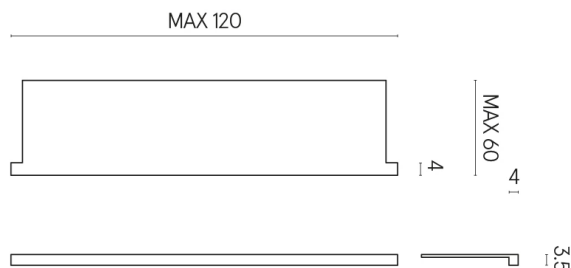

SCHEDA DI CONFIGURAZIONE

Cod. art.: 620890000002

Horizon

Window Sill With Horns

120

Rivestimento del
prodotto
Surface Sun Cerato

I colori e le altre caratteristiche estetiche delle piastrelle presenti nelle illustrazioni presenti sul sito sono puramente indicativi. Guarda sempre i campioni di persona prima dell'acquisto.