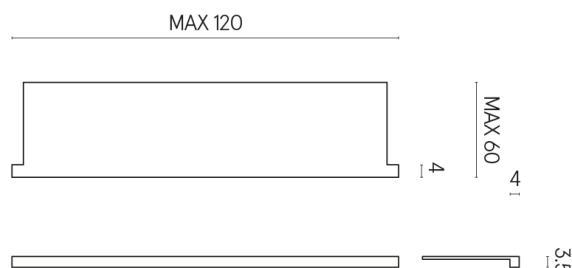

SCHEDA DI CONFIGURAZIONE

Cod. art.: 620890000002

Horizon

Window Sill With Horns

120

Rivestimento del
prodotto

Surface Ocean
Cerato

I colori e le altre caratteristiche estetiche delle piastrelle presenti nelle illustrazioni presenti sul sito sono puramente indicativi. Guarda sempre i campioni di persona prima dell'acquisto.