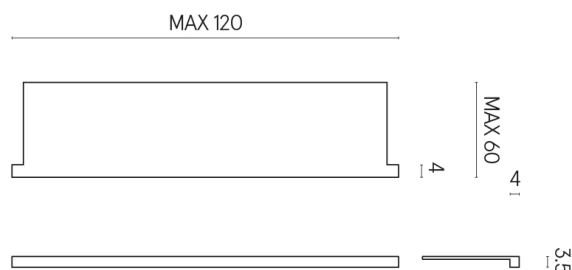

SCHEDA DI CONFIGURAZIONE

Cod. art.: 620890000002

Horizon

Window Sill With Horns

120

Rivestimento del
prodotto
Room Grey Stone
Cerato

I colori e le altre caratteristiche estetiche delle piastrelle presenti nelle illustrazioni presenti sul sito sono puramente indicativi. Guarda sempre i campioni di persona prima dell'acquisto.