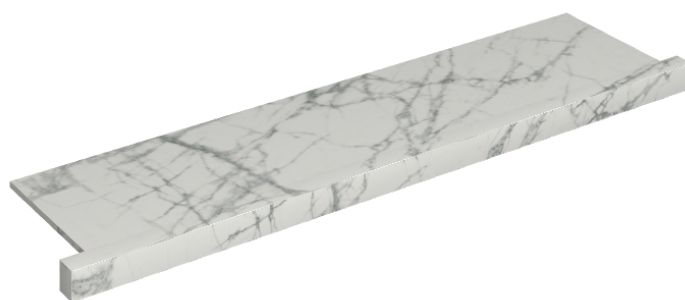

SCHEDA DI CONFIGURAZIONE

Cod. art.: 620890000002

Horizon

Window Sill With Horns

120

Rivestimento del
prodotto

Charme Deluxe
Invisible White
Naturale

I colori e le altre caratteristiche estetiche delle piastrelle presenti nelle illustrazioni presenti sul sito sono puramente indicativi. Guarda sempre i campioni di persona prima dell'acquisto.