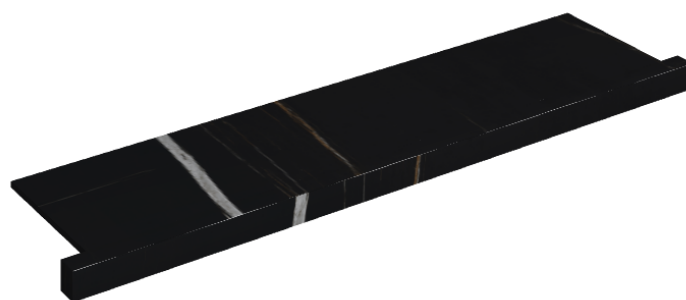

SCHEDA DI CONFIGURAZIONE

Cod. art.: 620890000002

Horizon

Window Sill With Horns

120

Rivestimento del
prodotto

Charme Deluxe
Sahara Noir Naturale

I colori e le altre caratteristiche estetiche delle piastrelle presenti nelle illustrazioni presenti sul sito sono puramente indicativi. Guarda sempre i campioni di persona prima dell'acquisto.