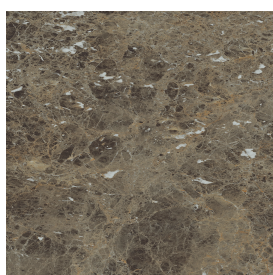

## Window Sill With Horns

### 120

Rivestimento del prodotto

Charme Deluxe  
Emperador Dark  
Naturale

I colori e le altre caratteristiche estetiche delle piastrelle presenti nelle illustrazioni presenti sul sito sono puramente indicativi. Guarda sempre i campioni di persona prima dell'acquisto.