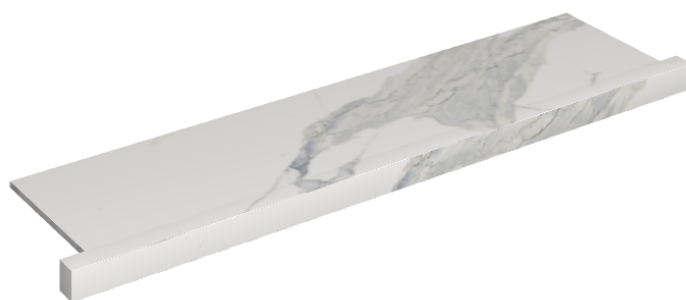

SCHEDA DI CONFIGURAZIONE

Cod. art.: 620890000002

Horizon

Window Sill With Horns

120

Rivestimento del
prodotto

Stellaris Statuario
White Naturale

I colori e le altre caratteristiche estetiche delle piastrelle presenti nelle illustrazioni presenti sul sito sono puramente indicativi. Guarda sempre i campioni di persona prima dell'acquisto.