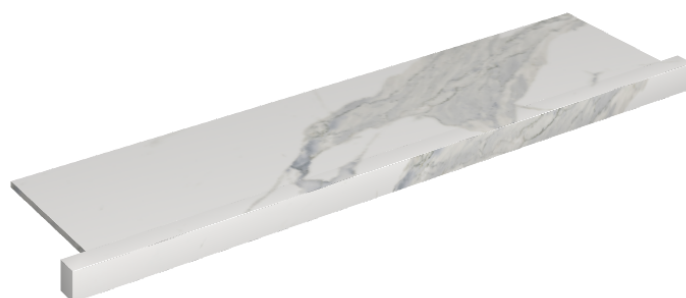

SCHEDA DI CONFIGURAZIONE

Cod. art.: 620890000002

Horizon

Window Sill With Horns

120

Rivestimento del
prodotto

Stellaris Statuario
White Naturale

I colori e le altre caratteristiche estetiche delle piastrelle presenti nelle illustrazioni presenti sul sito sono puramente indicativi. Guarda sempre i campioni di persona prima dell'acquisto.