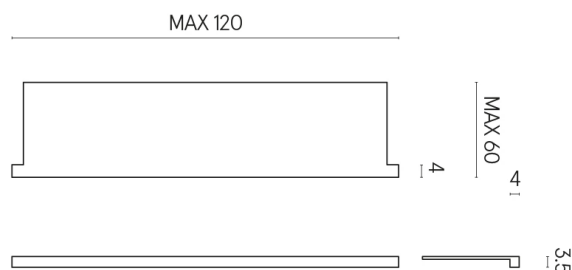

SCHEDA DI CONFIGURAZIONE

Cod. art.: 620890000002

Horizon

Window Sill With Horns

120

Rivestimento del
prodotto
Stellaris Calacatta
Gold Naturale

I colori e le altre caratteristiche estetiche delle piastrelle presenti nelle illustrazioni presenti sul sito sono puramente indicativi. Guarda sempre i campioni di persona prima dell'acquisto.