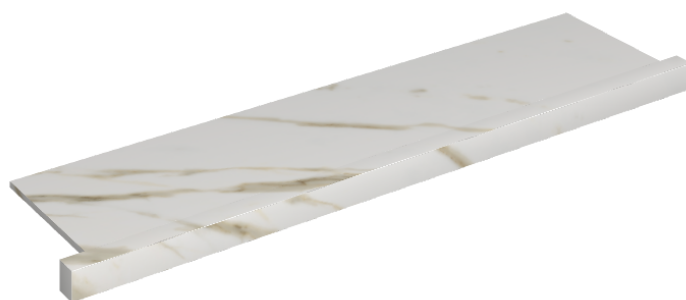

SCHEDA DI CONFIGURAZIONE

Cod. art.: 620890000002

Horizon

Window Sill With Horns

120

Rivestimento del
prodotto
Stellaris Calacatta
Gold Naturale

I colori e le altre caratteristiche estetiche delle piastrelle presenti nelle illustrazioni presenti sul sito sono puramente indicativi. Guarda sempre i campioni di persona prima dell'acquisto.