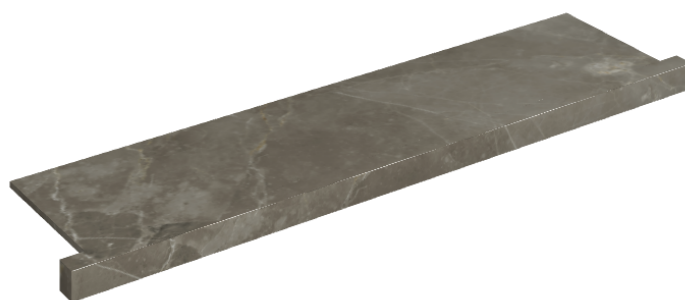

SCHEMA DI CONFIGURAZIONE

Cod. art.: 620890000002

Horizon

Window Sill With Horns

120

Rivestimento del
prodottoStellaris Tuscania
Grey Naturale

I colori e le altre caratteristiche estetiche delle piastrelle presenti nelle illustrazioni presenti sul sito sono puramente indicativi. Guarda sempre i campioni di persona prima dell'acquisto.