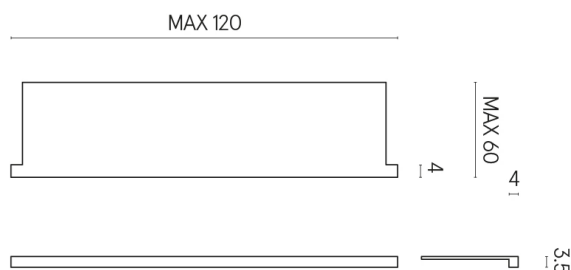

SCHEDA DI CONFIGURAZIONE

Cod. art.: 620890000002

Horizon

Window Sill With Horns

120

Rivestimento del
prodotto

Stellaris Tuscania
Grey Naturale

I colori e le altre caratteristiche estetiche delle piastrelle presenti nelle illustrazioni presenti sul sito sono puramente indicativi. Guarda sempre i campioni di persona prima dell'acquisto.