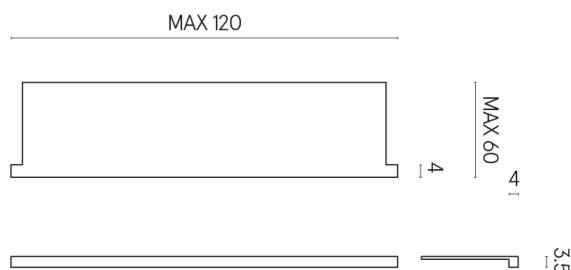

SCHEDA DI CONFIGURAZIONE

Cod. art.: 620890000002

Horizon

Window Sill With Horns

120

Rivestimento del
prodotto

Stellaris Absolut Black
Naturale

I colori e le altre caratteristiche estetiche delle piastrelle presenti nelle illustrazioni presenti sul sito sono puramente indicativi. Guarda sempre i campioni di persona prima dell'acquisto.