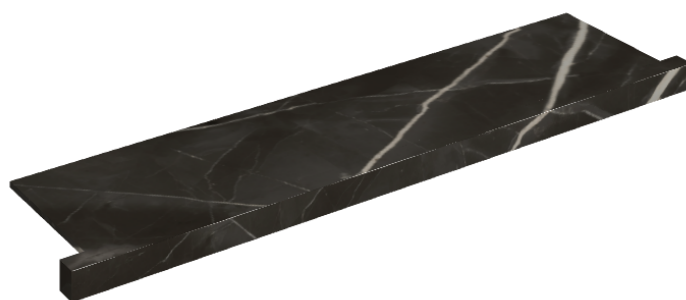

SCHEDA DI CONFIGURAZIONE

Cod. art.: 620890000002

Horizon

Window Sill With Horns

120

Rivestimento del
prodotto

Stellaris Absolut Black
Naturale

I colori e le altre caratteristiche estetiche delle piastrelle presenti nelle illustrazioni presenti sul sito sono puramente indicativi. Guarda sempre i campioni di persona prima dell'acquisto.