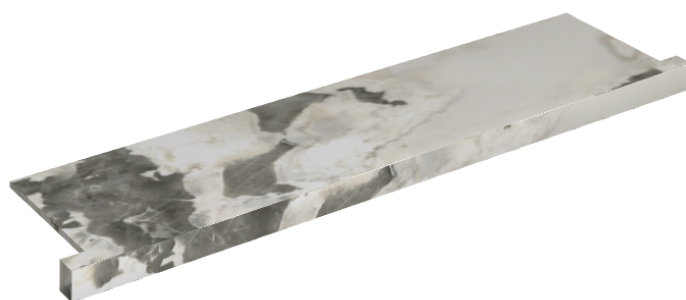

SCHEDA DI CONFIGURAZIONE

Cod. art.: 620890000002

Horizon

Window Sill With Horns

120

Rivestimento del prodotto

Stellaris Dover Light Naturale

I colori e le altre caratteristiche estetiche delle piastrelle presenti nelle illustrazioni presenti sul sito sono puramente indicativi. Guarda sempre i campioni di persona prima dell'acquisto.