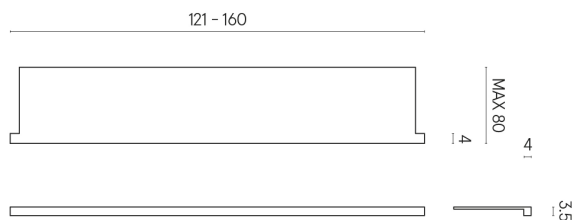

SCHEMA DI CONFIGURAZIONE

Cod. art.: 620890000004

Horizon

Window Sill With Horns

160

Rivestimento del
prodottoMillennium Pure
Naturale

I colori e le altre caratteristiche estetiche delle piastrelle presenti nelle illustrazioni presenti sul sito sono puramente indicativi. Guarda sempre i campioni di persona prima dell'acquisto.