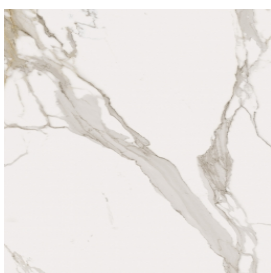

SCHEDA DI CONFIGURAZIONE

Cod. art.: 620890000004

Horizon

Window Sill With Horns

160

Rivestimento del prodottoCharme Evo
Calacatta Naturale

I colori e le altre caratteristiche estetiche delle piastrelle presenti nelle illustrazioni presenti sul sito sono puramente indicativi. Guarda sempre i campioni di persona prima dell'acquisto.