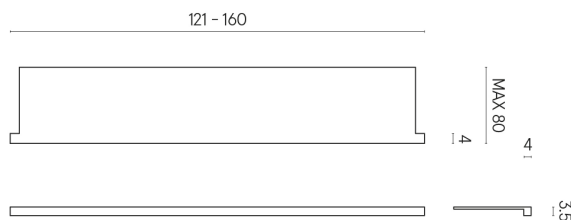

SCHEDA DI CONFIGURAZIONE

Cod. art.: 620890000004

Horizon

Window Sill With Horns

160

Rivestimento del
prodotto

Charme Deluxe
Bianco Michelangelo
Naturale

I colori e le altre caratteristiche estetiche delle piastrelle presenti nelle illustrazioni presenti sul sito sono puramente indicativi. Guarda sempre i campioni di persona prima dell'acquisto.

**Trova il punto vendita
autorizzato più vicino:**

<https://kz.italonceramica.ru/ru/home/dealer/>