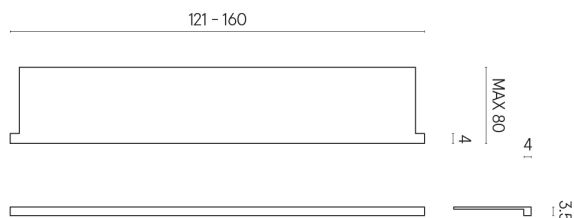

SCHEDA DI CONFIGURAZIONE

Cod. art.: 620890000004

Horizon

Window Sill With Horns

160

Rivestimento del
prodotto

Charme Deluxe
Bianco Michelangelo
Naturale

I colori e le altre caratteristiche estetiche delle piastrelle presenti nelle illustrazioni presenti sul sito sono puramente indicativi. Guarda sempre i campioni di persona prima dell'acquisto.