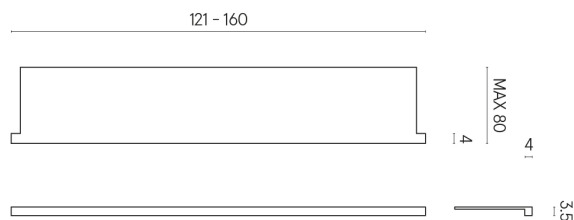

SCHEMA DI CONFIGURAZIONE

Cod. art.: 620890000004

Horizon

Window Sill With Horns

160

Rivestimento del prodottoCharme Deluxe
Bianco Michelangelo
Naturale

I colori e le altre caratteristiche estetiche delle piastrelle presenti nelle illustrazioni presenti sul sito sono puramente indicativi. Guarda sempre i campioni di persona prima dell'acquisto.