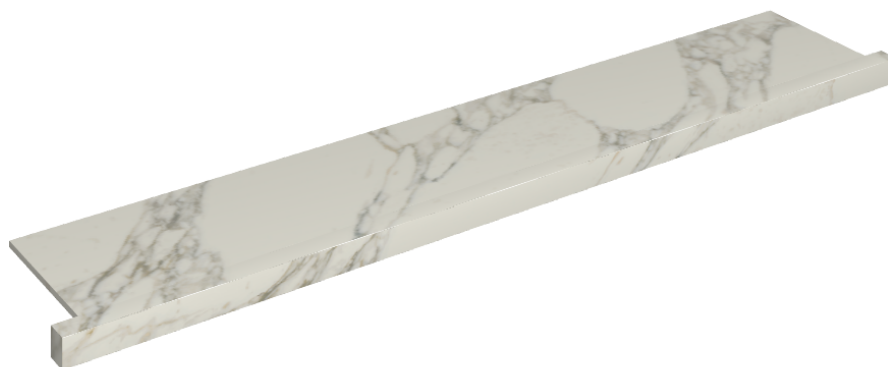

SCHEMA DI CONFIGURAZIONE

Cod. art.: 620890000004

Horizon

Window Sill With Horns

160

**Rivestimento del
prodotto**Charme Deluxe
Arabescato White
Naturale

I colori e le altre caratteristiche estetiche delle piastrelle presenti nelle illustrazioni presenti sul sito sono puramente indicativi. Guarda sempre i campioni di persona prima dell'acquisto.