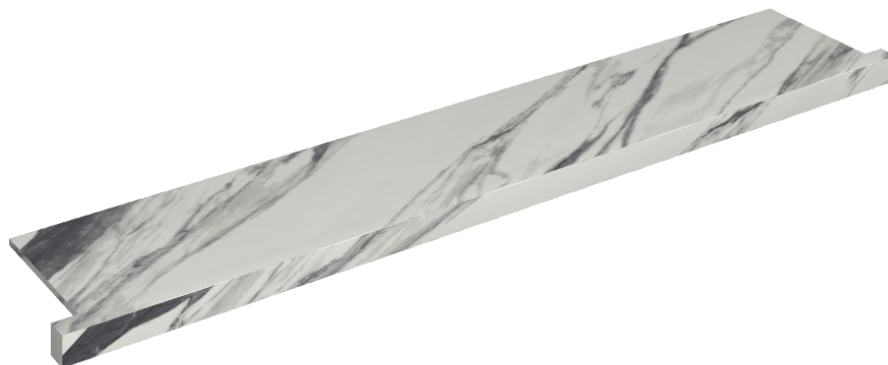

SCHEMA DI CONFIGURAZIONE

Cod. art.: 620890000004

Horizon

Window Sill With Horns

160

Rivestimento del
prodottoCharme Deluxe
Statuario Fantastico
Naturale

I colori e le altre caratteristiche estetiche delle piastrelle presenti nelle illustrazioni presenti sul sito sono puramente indicativi. Guarda sempre i campioni di persona prima dell'acquisto.